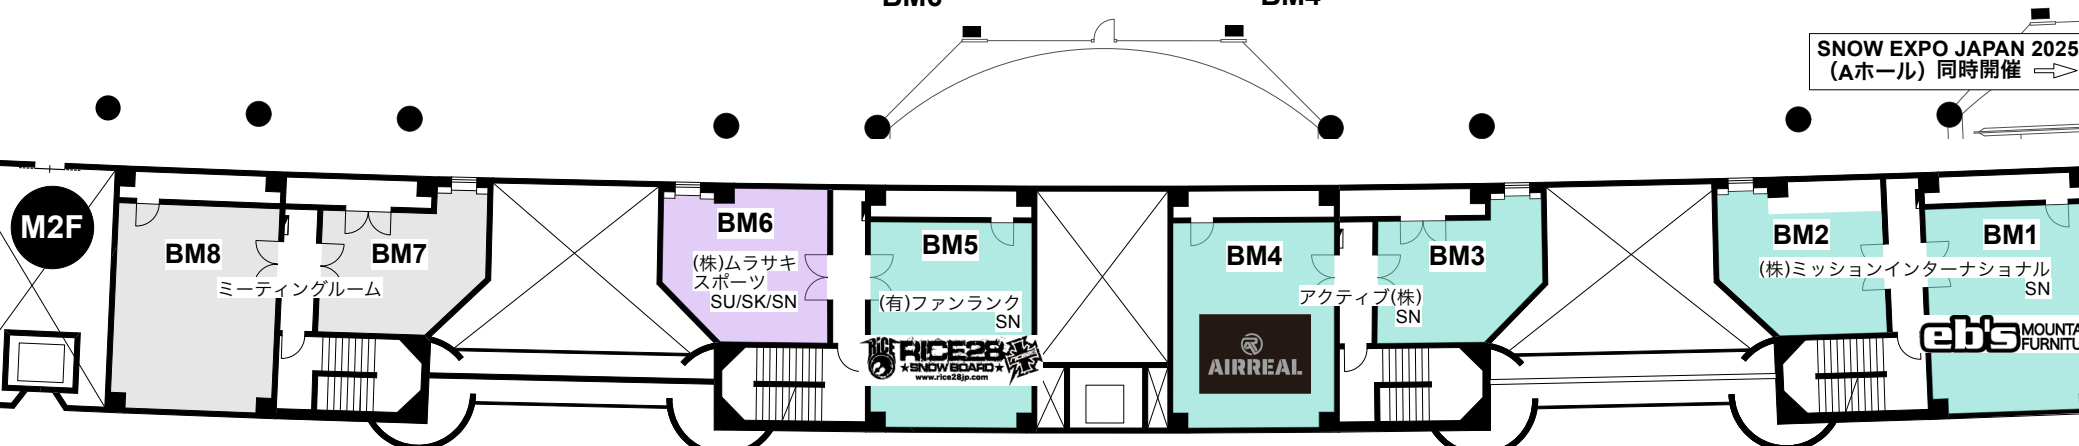

FLOOR GUIDE

INTERSTYLE 2025

2.12 WED - 13 THU 2025
PACIFICO YOKOHAMA B-HALL

OUTDOOR zone
キャンプ用品、車中泊用品、キャンピングカー、ボールドラッグ、クライミング、ハイキング、自転車、電動モビリティ...etc.

SKATE zone
スケートボード、トラック、ウィール、スケートシューズ、フィールドニュースポーツ...etc.

SURF zone
サーフボード、ウェットスーツ、サーフウェア、SUP、ボディボード、ウェイクボード、ウインドサーフィン、マリナーニュースポーツ...etc.

[小間番号インデックス]

SNOW EXPO JAPAN 2025 (Aホール) 同時開催