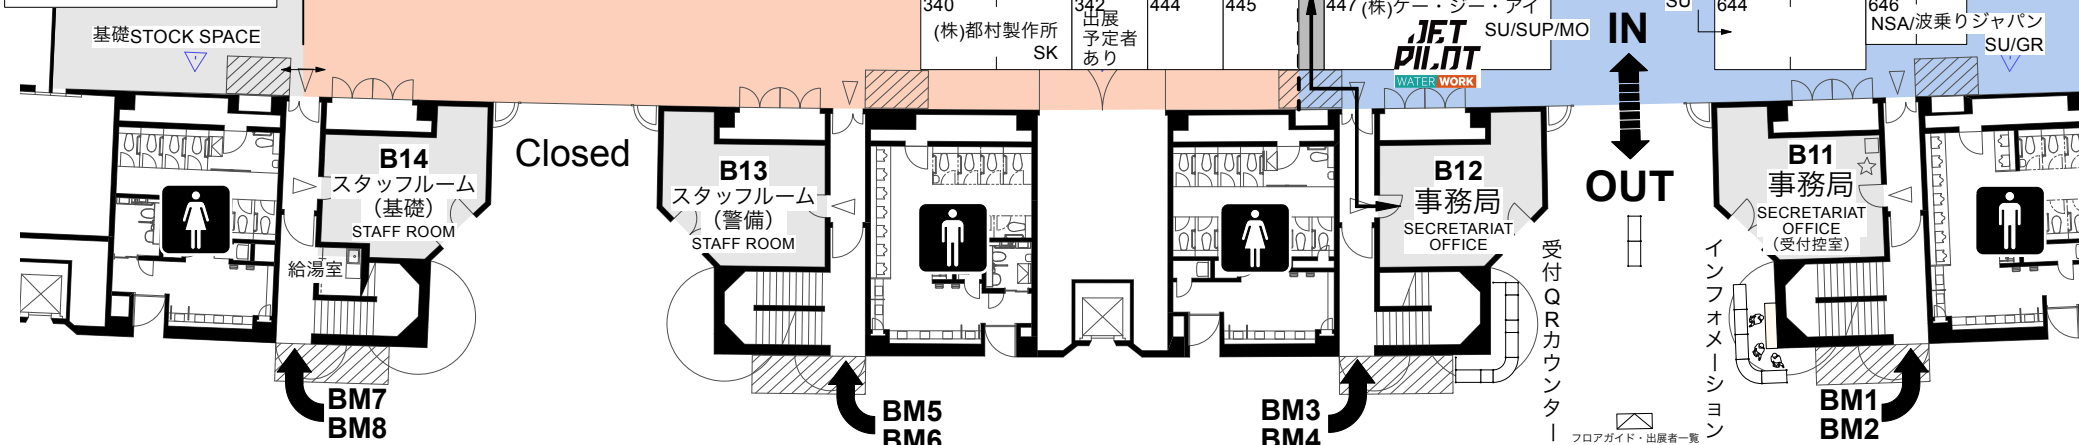

FLOOR GUIDE

INTERSTYLE 2025

2.12 WED - 13 THU 2025
PACIFICO YOKOHAMA B-HALL

OUTDOOR zone
キャンプ用品、車中泊用品、キャンピングカー、ボールドラッグ、クライミング、ハイキング、自転車、電動モビリティ...etc.

SKATE zone
スケートボード、トラック、ウィール、スケートシューズ、フィールドニュースポーツ...etc.

SURF zone
サーフボード、ウェットスーツ、サーフウェア、SUP、ボディボード、ウェイクボード、ウインドサーフィン、マリナーニュースポーツ...etc.

[小間番号インデックス]

SNOW EXPO JAPAN 2025 (Aホール) 同時開催