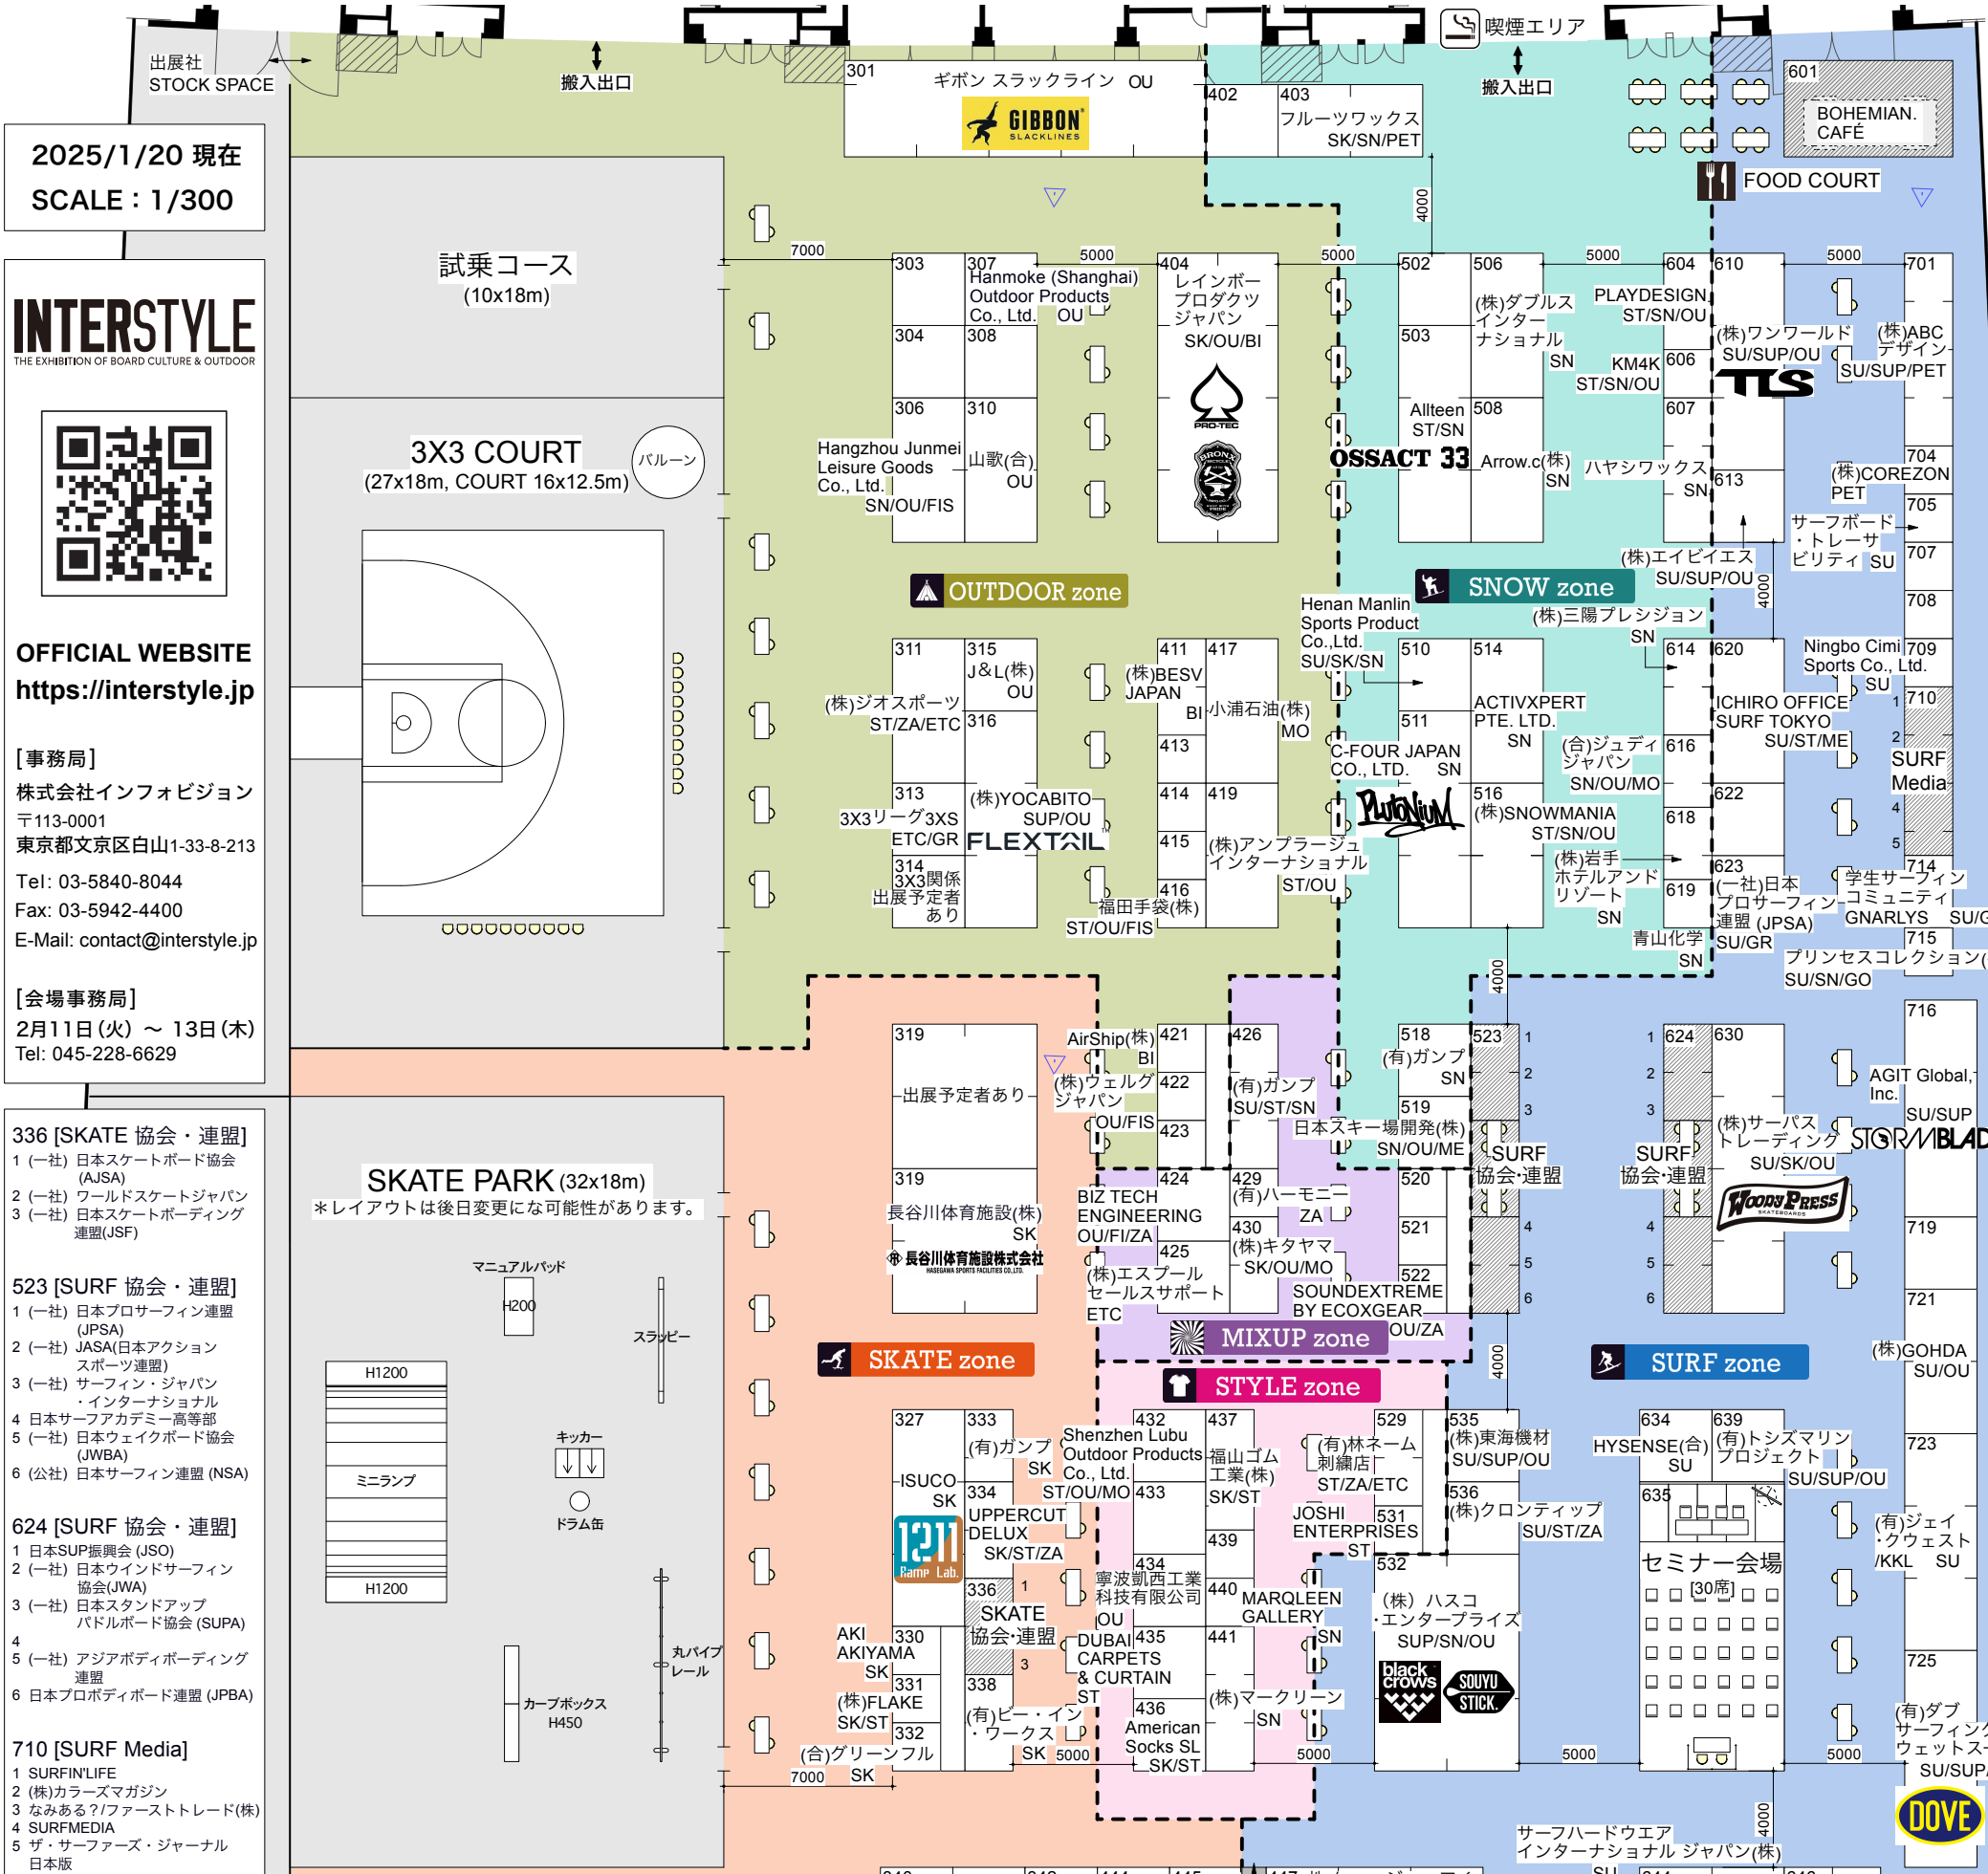

FLOOR GUIDE

INTERSTYLE 2025

2.12 WED - 13 THU 2025
PACIFICO YOKOHAMA B-HALL

OUTDOOR zone
キャンプ用品、車中泊用品、キャンピングカー、ボールドラッグ、クライミング、ハイキング、自転車、電動モビリティ...etc.

SKATE zone
スケートボード、トラック、ウィール、スケートシューズ、フィールドニュースポーツ...etc.

SNOW zone
スノーボード、バインディング、スノーブーツ、スノーウェア、ゴーグル、グローブ、ボードケース、フリースキー、ウィンターニュースポーツ...etc.

STYLE zone
カジュアルウェア、ストリートウェア、スポーツウェア、デニム、フットウェア、ブーツ、サンダル、バッグ、キャップ、ハット...etc.

MIXUP zone
雑貨類、デジタルガジェット、ランニング、フィットネス、ゴルフ、フィギュア、ペット用品、CBD、アート、音楽...etc.

SURF zone
サーフボード、ウェットスーツ、サーフウェア、SUP、ボディボード、ウェイクボード、ウインドサーフィン、マリナーニュースポーツ...etc.

[小間番号インデックス]

SNOW EXPO JAPAN 2025 (Aホール) 同時開催